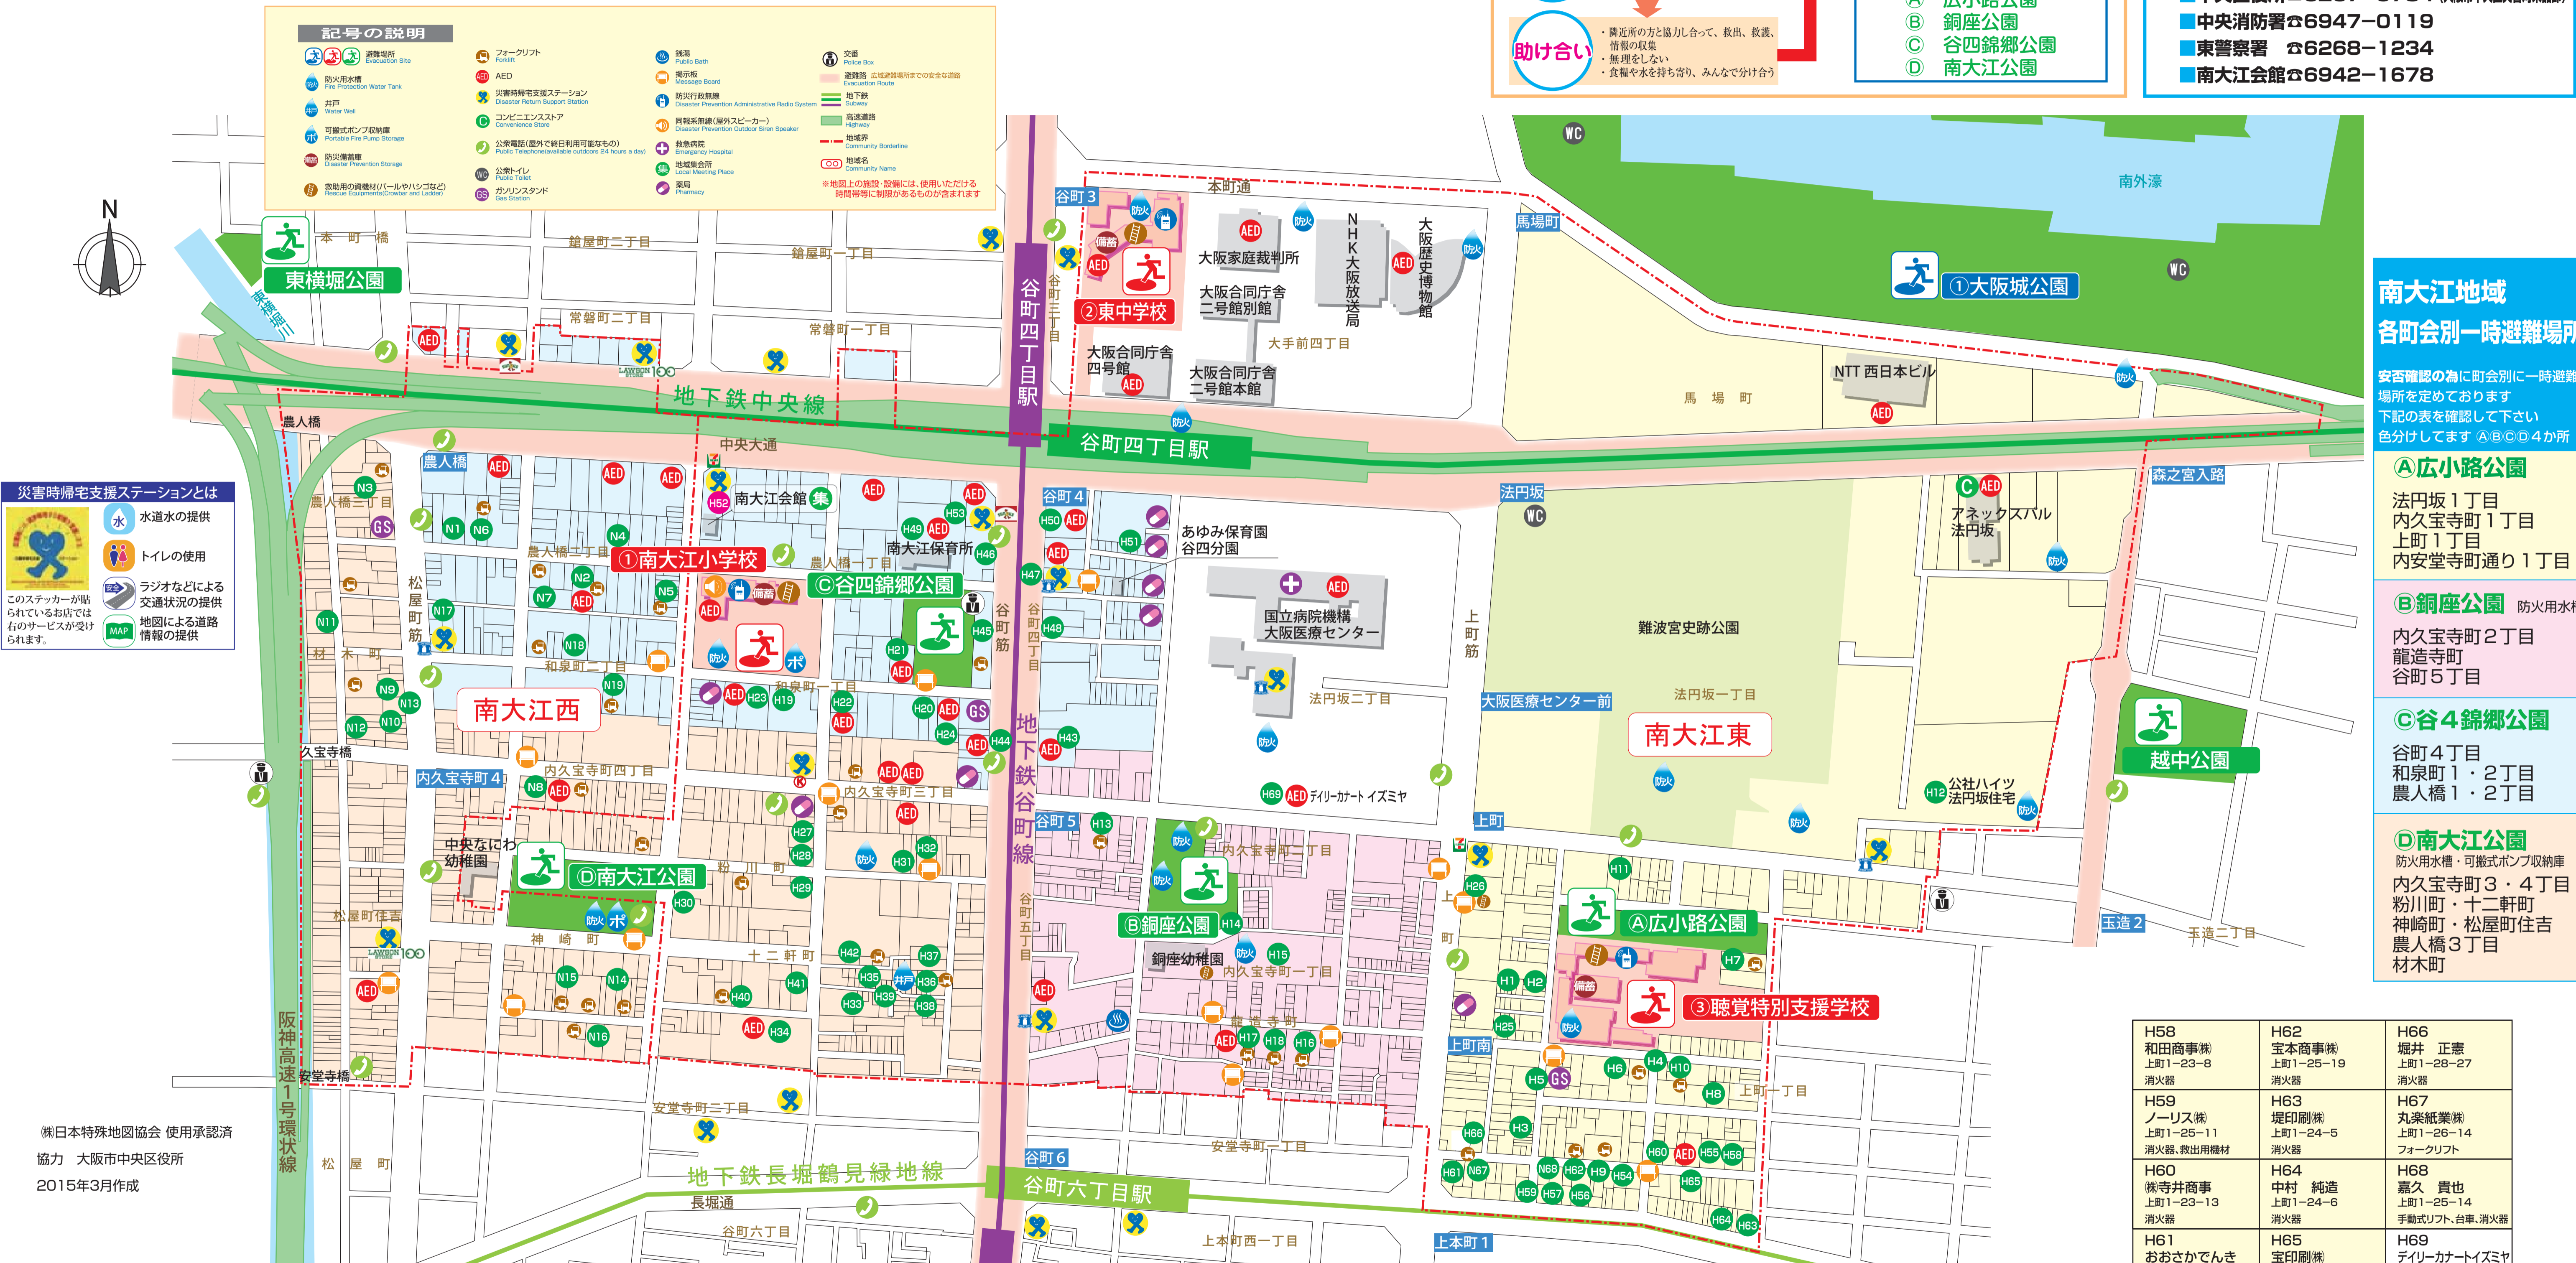

南大江地域 災害対応マップ

この災害対応マップは、南大江地域の住民・事業者などのご協力を得て、南大江地域活動協議会・災害対応マップ製作委員会が作成しました。

南大江西連合

N1 ナカイ農人橋ビル 農人橋2-4-12 避難所、AED、消火器	N4 土佐紙業株 農人橋2-1-11 避難所、消火器、救出用機材	N7 茨木紙業株 農人橋2-2-2 フォークリフト、消火器	N10 株新湯屋 材木町2-3 消火器	N13 株羽山商店 材木町2-4 消火器	N16 沖製本株 神崎町3-9 フォークリフト、消火器	H19 マジカ機 和泉町2-2-11 フォークリフト
N2 株ナカイコー 農人橋2-2-10 避難所、AED、消火器、フォークリフト	N5 南清水印刷所 農人橋2-2-17 フォークリフト	N8 株杉本カレンダー 内久宝寺町4-2-8 AED、フォークリフト	N11 ケイ・エイブ関西西事業所 材木町3-4 消火器	N14 鹿野紙業株 神崎町2-8 フォークリフト、消火器	N17 マエダパーツ 和泉町2-4-13 救出用機材	災害時に於ける地域住民及び 事業所様のご協力一覧表
N3 中央区北部地域包括支援センター 農人橋3-1-3(2F)・3(3F) 消火器	N6 株石野 農人橋2-4-11 フォークリフト、手動式リフト、消火器	N9 大阪プラント株 材木町2-18 フォークリフト、消火器	N12 株尾上萬 材木町2-14 消火器	N15 日本印刷株 神崎町2-11 フォークリフト	H18 ハート株 和泉町2-1-13 フォークリフト、消火器	西連合 N1~N16 東連合 H1~H19

地震発生時の行動のポイント

- 身を守る**
 - 揺れが収まるまで待つ
 - 落ち着いて、自分の身を守る
 - 机の下などへ避難
 - 火に近づかない
- 安全確認**
 - 火元の確認
 - テレビ、ラジオをつける
 - 家族の無事を確認
 - 余震に注意
- 地域の確認**
 - 近所の安全を確認
 - 情報の収集
 - アマやうわさにごまかされない
 - 自主防災組織の活動を開始
- 助け合い**
 - 隣近所の方と協力し合って、救出、救護、情報の収集
 - 無理をしない
 - 食糧や水を持ち寄り、みんなで分け合う

- 自動車は使わない
- 広域避難場所**
 - ①大阪城公園 ②朝公園
 - ③中之島
 - 災害時避難場所**
(収容避難所)
 - ①南大江小学校 ②東中学校
 - ③聴覚特別支援学校
 - 一時避難場所**
 - A 広小路公園
 - B 銅座公園
 - C 谷4錦郷公園
 - D 南大江公園

- ### 非常時連絡先
- 火災・救急 ☎119 (消防署)
 - 非常 ☎110 (警察)
 - ガスもれ ☎0120-0-19424 (大阪ガス)
 - 電気 ☎0800-777-8012 (関西電力株岡営業所)
 - NTT災害伝言ダイヤル ☎171 (ガイダンスにしたがって伝言を録音・再生)
 - 緊急安心センターおおさか ☎7119
 - つながらない場合は☎6582-7119をダイヤル
 - 中央区役所☎6267-9734 (大阪市中央区災害対策部)
 - 中央消防署☎6947-0119
 - 東警察署 ☎6268-1234
 - 南大江会館☎6942-1678

災害時帰宅支援ステーションとは

- 水道水の提供
- トイレの使用
- ラジオなどによる交通状況の提供
- 地図による道路情報の提供

このステッカーが貼られているお店では右のサービスが受けられます。

- ### 南大江地域 各町会別一時避難場所
- 安否確認の為に町会別に一時避難場所を定めております。下記の表を確認して下さい。色分けしています。A・B・C・Dが所
- A 広小路公園**
 - 法円坂1丁目
 - 内久宝寺町1丁目
 - 上町1丁目
 - 内安堂寺町通り1丁目
 - B 銅座公園** 防火用水槽
 - 内久宝寺町2丁目
 - 龍造寺町
 - 谷町5丁目
 - C 谷4錦郷公園**
 - 谷町4丁目
 - 和泉町1・2丁目
 - 農人橋1・2丁目
 - D 南大江公園**
 - 防火用水槽・可搬式ポンプ収納庫
 - 内久宝寺町3・4丁目
 - 粉川町・十二軒町
 - 神崎町・松屋町住吉
 - 農人橋3丁目
 - 材木町